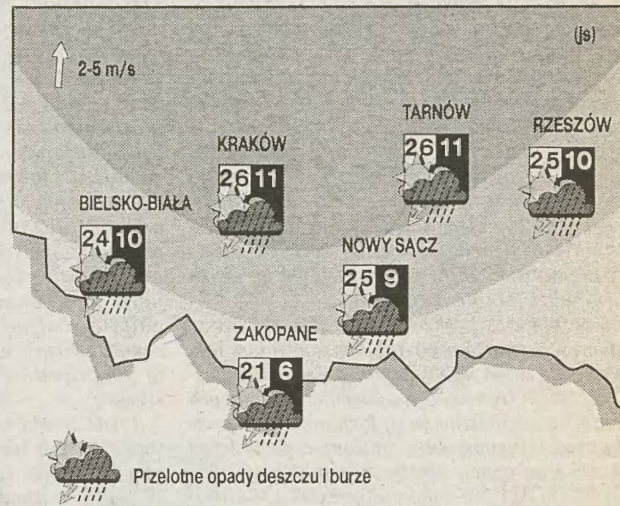

Multilotek

2 — 9 — 10 — 12 — 15
28 — 30 — 31 — 32 — 43
49 — 55 — 56 — 57 — 64
68 — 71 — 72 — 78 — 80

Twój szczęśliwy numer

1
10 — 12 — 13 — 43

WTOREK

12 maja

- Wschód słońca — 4.46
- Zachód słońca — 20.19
- Wschód księżyca — 21.00
- Zachód księżyca — 5.42

Dzień dłuższy od najkrótszego o 7 godz. 52 min, a krótszy od najdłuższego o 1 godz. 9 min.

Imieniny:

Achilesa, Domiceli, Domicjana, Pankracego

Pokojowo usposobieni, ustepliwi, wrażliwi to urodzeni 12 maja. Interesują się sztuką, muzyką, lubią otaczać się pięknymi przedmiotami. Posiadają uzdolnienia malarskie, literackie, manualne. Wielką przyjemność sprawia im spożywanie wykwintnych dań, przez co mają trudności z utrzymaniem odpowiedniej wagi.

POGODA

GWIEZDZNA

Dzień Marsa.

Do godziny dwunastej KSIĘŻYC przebywa w znaku SKORPIONA i pobudza do działania RAKI i RYBY. BYK, LWY i WODNIKI znajdują się

POGODA

Polska południowa znajduje się pod wpływem wyżu nad Europą wsch., ale już dzisiaj wieczorem przemieszczać się będzie front atmosferyczny, za którym napłynie chłodniejsze powietrze kontynentalne. Temp. min. od 6 do 11 st., w Tatrach 6 st. W ciągu dnia początkowo słonecznie, ale po południu wzrost zachmurzenia, przelotne opady i burze. Temp. maks. od 21 do 26 st., w Tatrach 12 st. Wiatr słaby i umiarkowany, południowy, w czasie burz porwisty. Ciśnienie spadnie.

BIOPROGNOZA: zmienna

w fazie rozwoju wewnętrzne-go, dlatego powinny unikać stresu. Po godzinie dwunastej KSIĘŻYC w znaku STRZELCA ułatwi sukces w biznesie BARANOM I LWOM. BLIŹNIĘTA, PANNY i RYBY z fazy rozwoju w świecie zewnętrznym skupią się bardziej na sprawach duchowych. Harmonia między WE-

NUS i PLUTONEM ułatwi oświadczenia. Dobry czas dla zakochanych. Napięcie między MERKURYM i NEPTUNEM może być przyczyną roztargnienia, marzycielstwa i trudności w koncentracji. MERKURY w połączeniu z SATURNEM zwiększy dokładność.

Andrzej Jamróz

Ze smoczej perspektywy

Dostałem pałką po plecach!

Wybrał się w sobotę Wiślacki Smok do Chorzowa. jechał w doskonałym humorze, a wrócił zniesmaczony. I wcale nie dlatego, że „Biała Gwiazda” zostawiła punkty na stadionie przy ulicy Cichej...